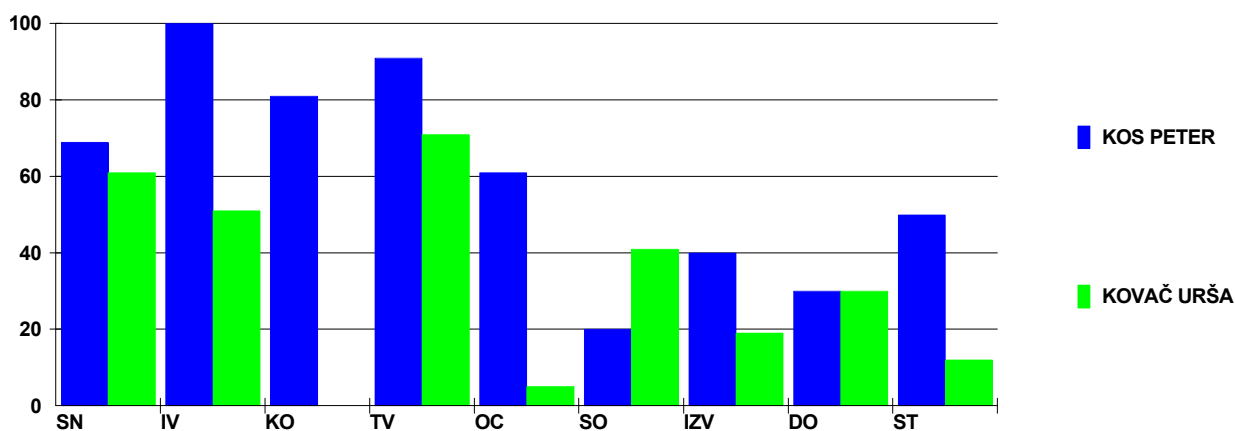

MEDOSEBNI ODNOSI

Prvi: KOS PETER, VZOREC D.O.O.
Drugi: KOVAČ URŠA, VZOREC D.O.O.

KOS PETER je vodja KOVAČ URŠA.

Upoštevajte, da velike razlike v sposobnostih posameznikov ali trdno oblikovani nazori oziroma stališča lahko povsem spremenijo napovedi, ki temeljijo na kombinacijah vlog.