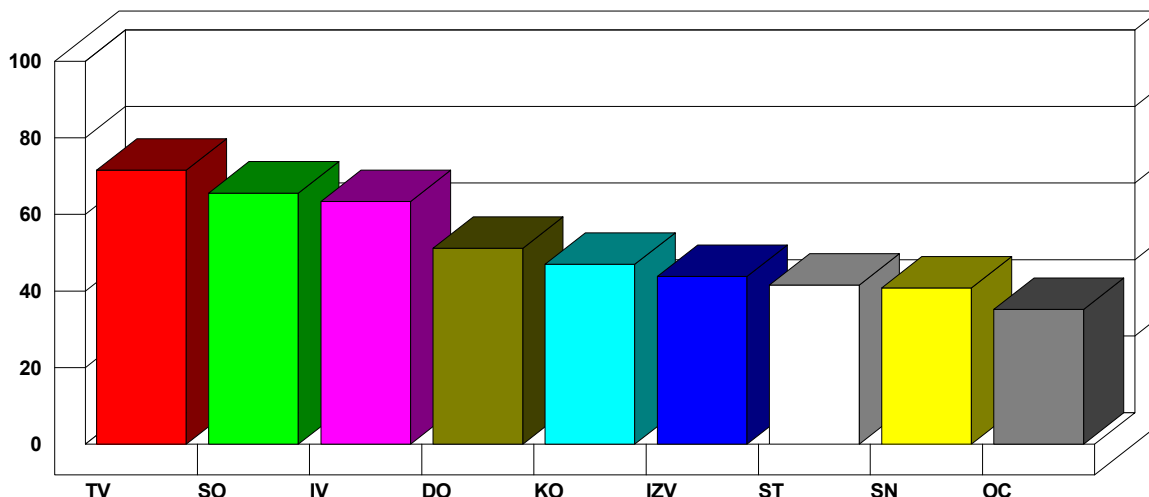

## POVPREČJA PROFILOV : Združeno (SO+OP)

Organizacija VZOREC D.O.O.

Število kandidatov: 5

To je skupina, ki jo sestavljajo posamezniki z izredno voljo in zmožnostjo premagovanja ovir. Če bodo njeni člani znali sodelovati, lahko veliko doseže. Nevarnost se skriva v tem, da bi utegnili ta energija sprožati in vzdrževati težko rešljive notranje konflikte.

Nevarno pri tej skupini je, da bi lahko ukrepala brez prave analize možnosti in posledic. V najslabšem primeru bi bilo možno, da skupina sprejema napačne odločitve. Kaže se potreba po osebi s sposobnostjo nepristranskega in iznajdljivega mišljenja.