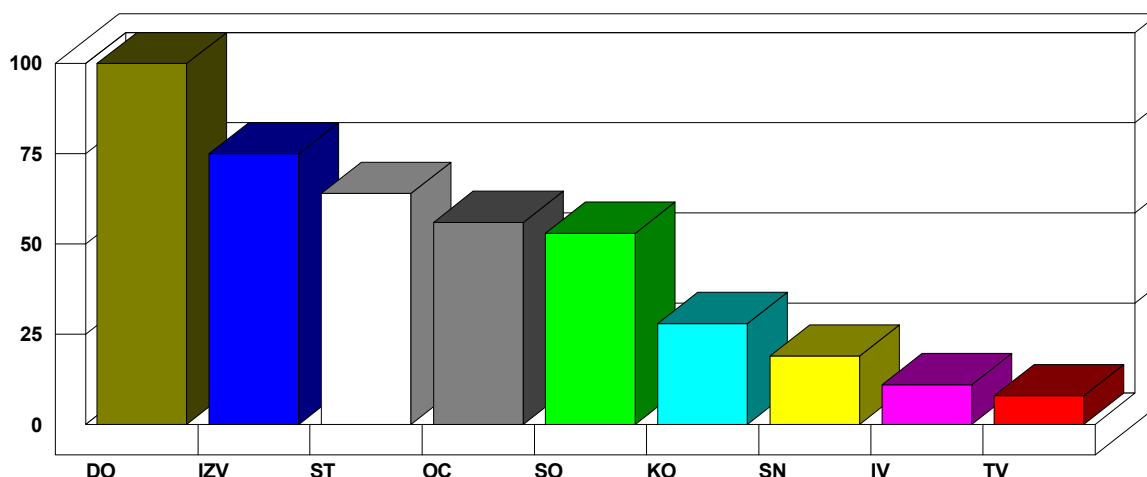

SVETOVALNI PROFIL DELA

Naziv dela KADROVIK VZOREC

Profil vlog za delo: KADROVIK VZOREC

Pri tem delu je poudarek na praktični učinkovitosti in na upoštevanju pomena opredeljenih postopkov. Pomembna je zmožnost dobre organizacije svojega delovnega urnika. Pri tem delu bo najbolj uspešen tisti, ki ga ne bodo ovirali situacijsko pogojeni pritiski in bo znal tudi v daljših obdobjih ohranjati visoko kakovost svojega dela.