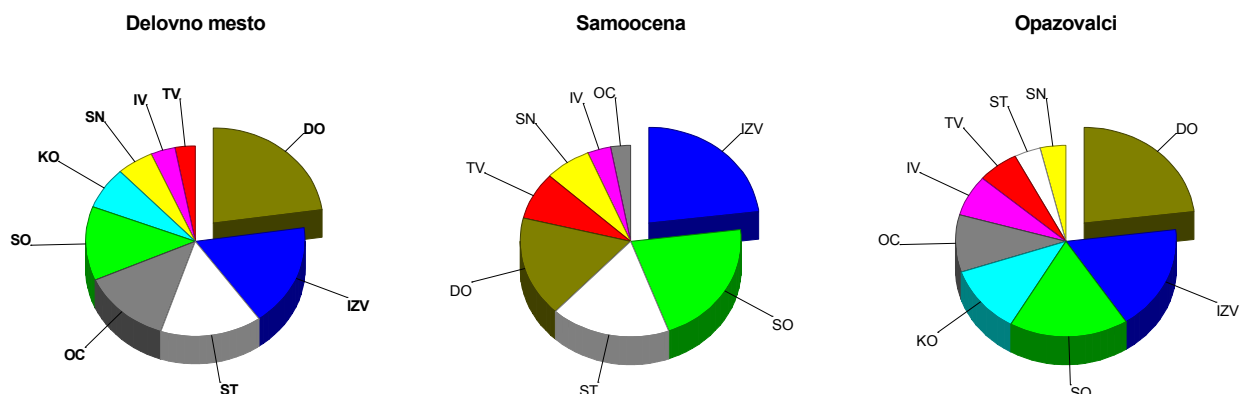

USTREZNOST DELA - PREGLED OCEN

Naziv dela KADROVIK VZOREC
Kandidat KRALJ NATAŠA, VZOREC D.O.O.

Relativne velikosti odsekov krožnih diagramov (v %):

		Delovno mesto	Samoocena	Opazovalci
SN	Snovalec	5.4	6.8	3.8
IV	Iskalec virov	3.6	3.4	6.9
KO	Koordinator	7.2	0.0	11.5
TV	Tvorec	3.0	8.0	6.0
OC	Opazovalec/ocenjevalec	13.2	2.9	9.7
SO	Sodelavec	12.6	21.4	17.5
IZV	Izvajalec	17.4	23.1	17.7
DO	Dovrševalec	22.8	17.0	23.1
ST	Strokovnjak	15.0	17.5	3.8

Kandidata(ko) je mogoče priporočiti za opravljanje tega dela. Njegova/njena kvaliteta je je dobro organiziran(a), je skrben(na).

Vendar izgleda, da KRALJ NATAŠA ni je analitičen(na), je dober opazovalec(ka), kar bi bilo koristno.