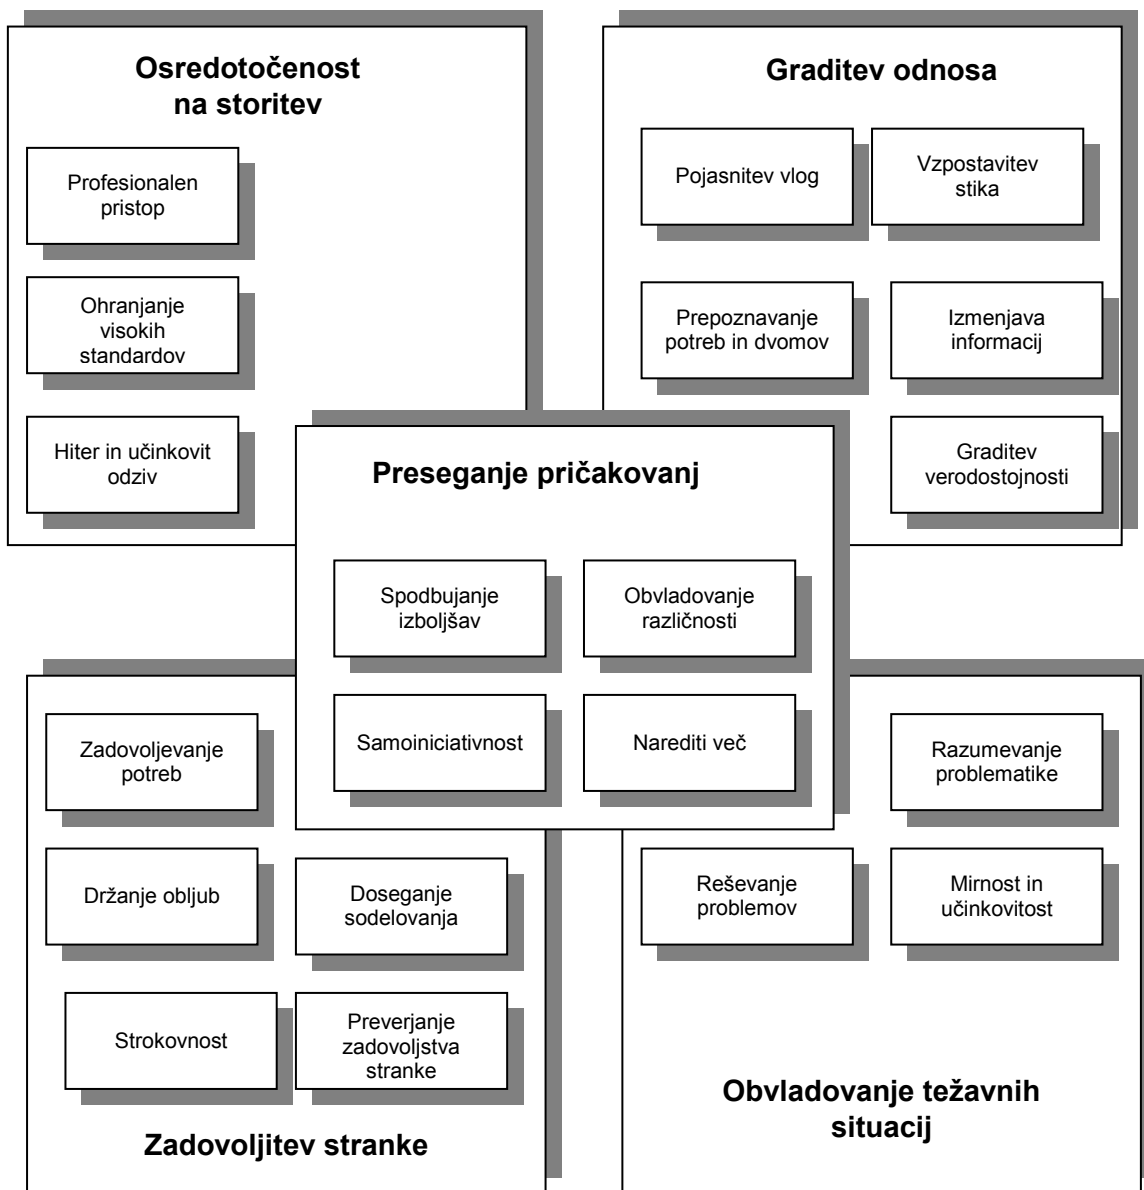

KAZALEC VEŠČIN DOLGOROČNEGA ODNOSA DO STRANK

MOČNO ORODJE ZA OCENO
VEŠČIN DOLGOROČNEGA ODNOSA
DO STRANK